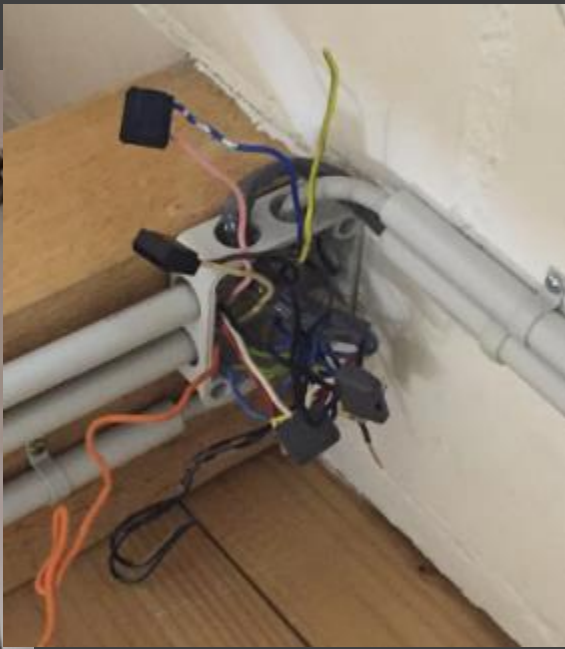

→ Weitere Events

MECL YouTube TV Kanal

Filmen, schneiden und
veröffentlichen.

cedric's

tagebuch

Elektro

**Massen
Bauarbeiten
Elektrobetrieb
MECL**

Letzter Handschlag

BEMO ANLAGE

Wunderschöne
Oberleitungen

WECHSELSTROMANLAGE

Kuno's neuer
Waffenplatz

WECHSELSTROMANLAGE

Weichenantriebe

GLEICHSTROMANLAGE

Der Strassenbau mit Kurt & Kurt